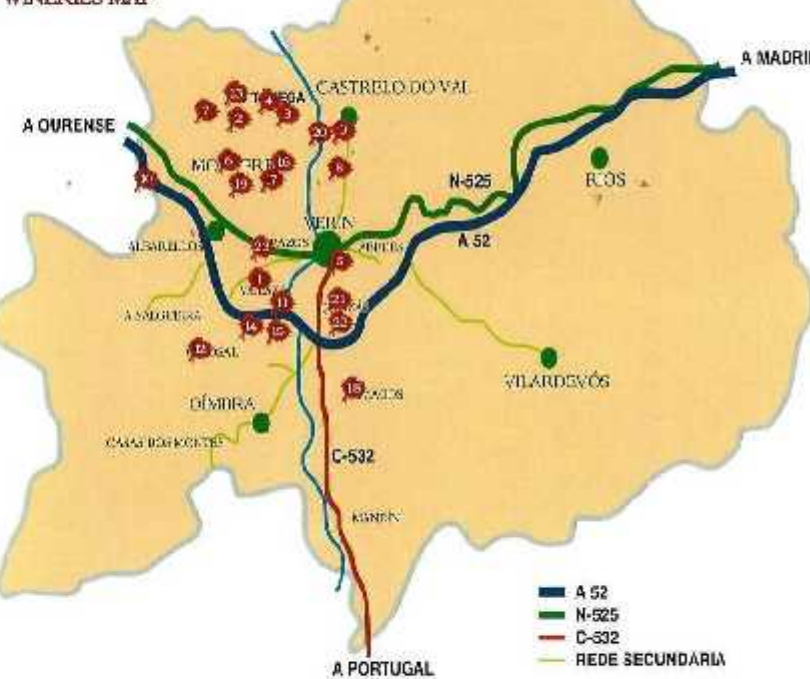

988 411 943 • www.chicheno.com •

adegaschicheno@gmail.com

**MAPA DE BODEGAS
MAPA DE ADEGAS
WINERIES MAP**

Para máis información sobre a rosa denominación e adegas visite a rosa web www.domonterrei.com
Para máis información sobre a rosa denominación e bodegas visite a rosa web www.domonterrei.com
For more information about the Monterrei denomination and our wineries visit our website www.domonterrei.com